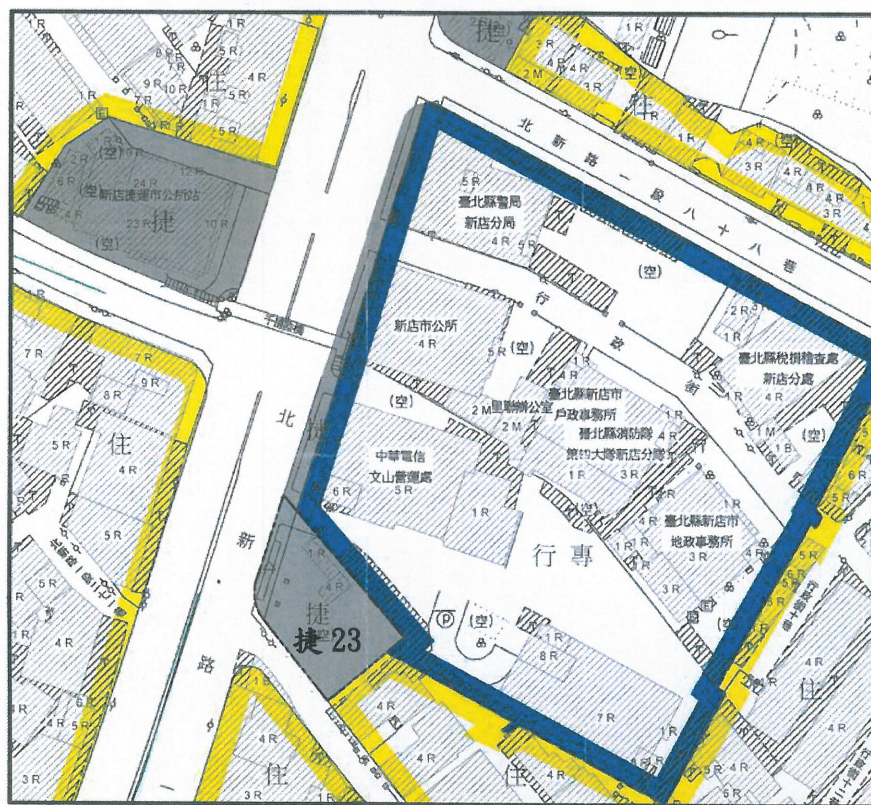

變更新店都市計畫 (捷運系統新店區公所站捷運系統用地 (捷23))  
 (範圍調整及土地使用分區管制規定修正)細部計畫圖

- 圖 例
- 住宅區
  - 行政特區專用區
  - 捷運系統用地
  - 變更後細部計畫範圍線